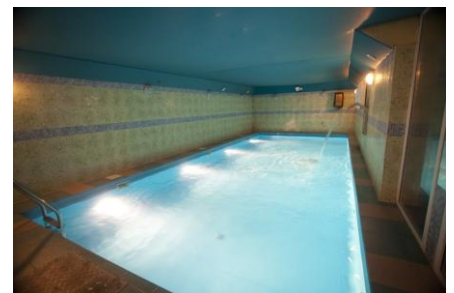

DODATKOWO PŁATNE

- Narty carving = 100 zł.
- Karnet 12 przejazdów = 20 zł.
- Karnet półdniowy 25, całodzienny tylko 40 zł!